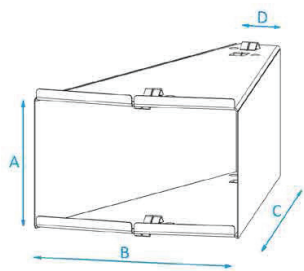

SafetyBox 810

Karta Techniczna

SAFETY BOX

TWÓJ INTELIGENTNY MAGAZYN

24h

WWW.HFSAFETY.PL

SAFETY BOX o rekordowej pojemności 810 produktów przy małych wymiarach.

Niewielkie wymiary, maksimum pojemności - SAFETY BOX o rekordowej pojemności do 810 produktów. Działający za zasadzie obrotowego bębna, umożliwia przechowywanie dużej ilości artykułów na małej powierzchni. Intuicyjne zarządzanie automatem zapewnia ekran z 15 dotykowymi przyciskami w wersji basic lub ekran dotykowy w wersji pro. Dzięki opatentowanemu systemowi skanowania komór, ładowanie produktów jest szybkie i proste. Do automatu można podłączyć czytnik kodów kreskowych oraz automat pomocniczy bez panelu użytkownika.

PARAMETRY TECHNICZNE

Wysokość [mm]	1915
Szerokość [mm]	805
Głębokość [mm]	790

POJEMNOŚĆ [KOMORY / PÓŁKI JEDNEGO TYPU]

50 × 80 mm	810
75 × 80 mm	540
50 × 170 mm	405
150 × 80 mm lub 75 × 170 mm lub 50 × 270 mm	270
75 × 270 mm	180
150 × 170 mm	135
150 × 270 mm	90

WYMIARY W MM

ILOŚĆ KOMÓREK

A

B

C

D

810	80	50	275	10
540	80	75	275	15
270	80	150	275	30
405	170	50	275	10
270	170	75	275	15
135	170	150	275	30
270	270	50	275	10
180	270	75	275	15
90	270	150	275	30