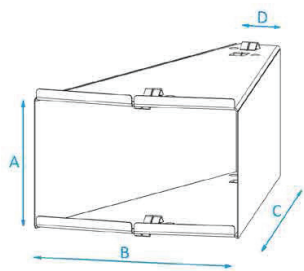

PARAMETRY TECHNICZNE

Wysokość [mm]	1915
Szerokość [mm]	1110
Głębokość [mm]	1092

POJEMNOŚĆ [KOMORY / PÓŁKI JEDNEGO TYPU]

240 × 160 mm	120
160 × 160 mm	180
240 × 80 mm	240
240 × 53 mm lub 160 × 80 mm lub 80 × 160 mm	360
160 × 53 mm	540
80 × 80 mm	720
53 × 80 mm	1080

INNE

Temperatura pracy [°C]	5 - 40
Waga [kg]	750
Pobór prądu [Watt]	stan czuwania: 12 / dystrybucja: 35
Napięcie [V]	230 / 1 A
Dopuszczalne obciążenie [kg]	152

WYMIARY W MM

ILOŚĆ KOMÓREK

A

B

C

D