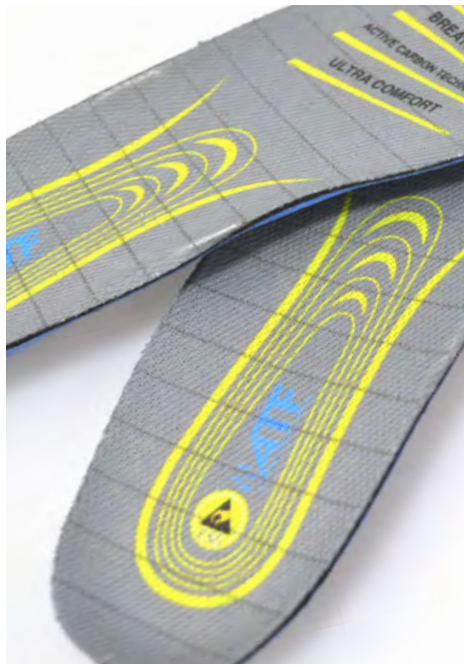

**WKŁADKI NOWEJ GENERACJI
W OBUWIU OCHRONNYM**

HF SAFETY®

**WKŁADKI NOWEJ GENERACJI
W OBUWIU OCHRONNYM**

HF SAFETY®

WKŁADKI PROFILOWANE idealnie dopasowane do obuwia ochronnego

- **właściwości antystatyczne ESD**
- **pianka pokryta tkaniną higieniczną**
- **aktywny węgiel i biotyna eliminują bakterie i grzyby**
- **cyrkulacja powietrza wewnątrz obuwia**
- **absorbpcja uderzeń podczas chodzenia**
- **SHOCK – ochrona przed urazami stawów i bólem pleców**
- **lekkie, idealnie dopasowane**
- **materiał zmywalny, nadający się do prania**

WKŁADKI PROFILOWANE / PROFILED INSOLES